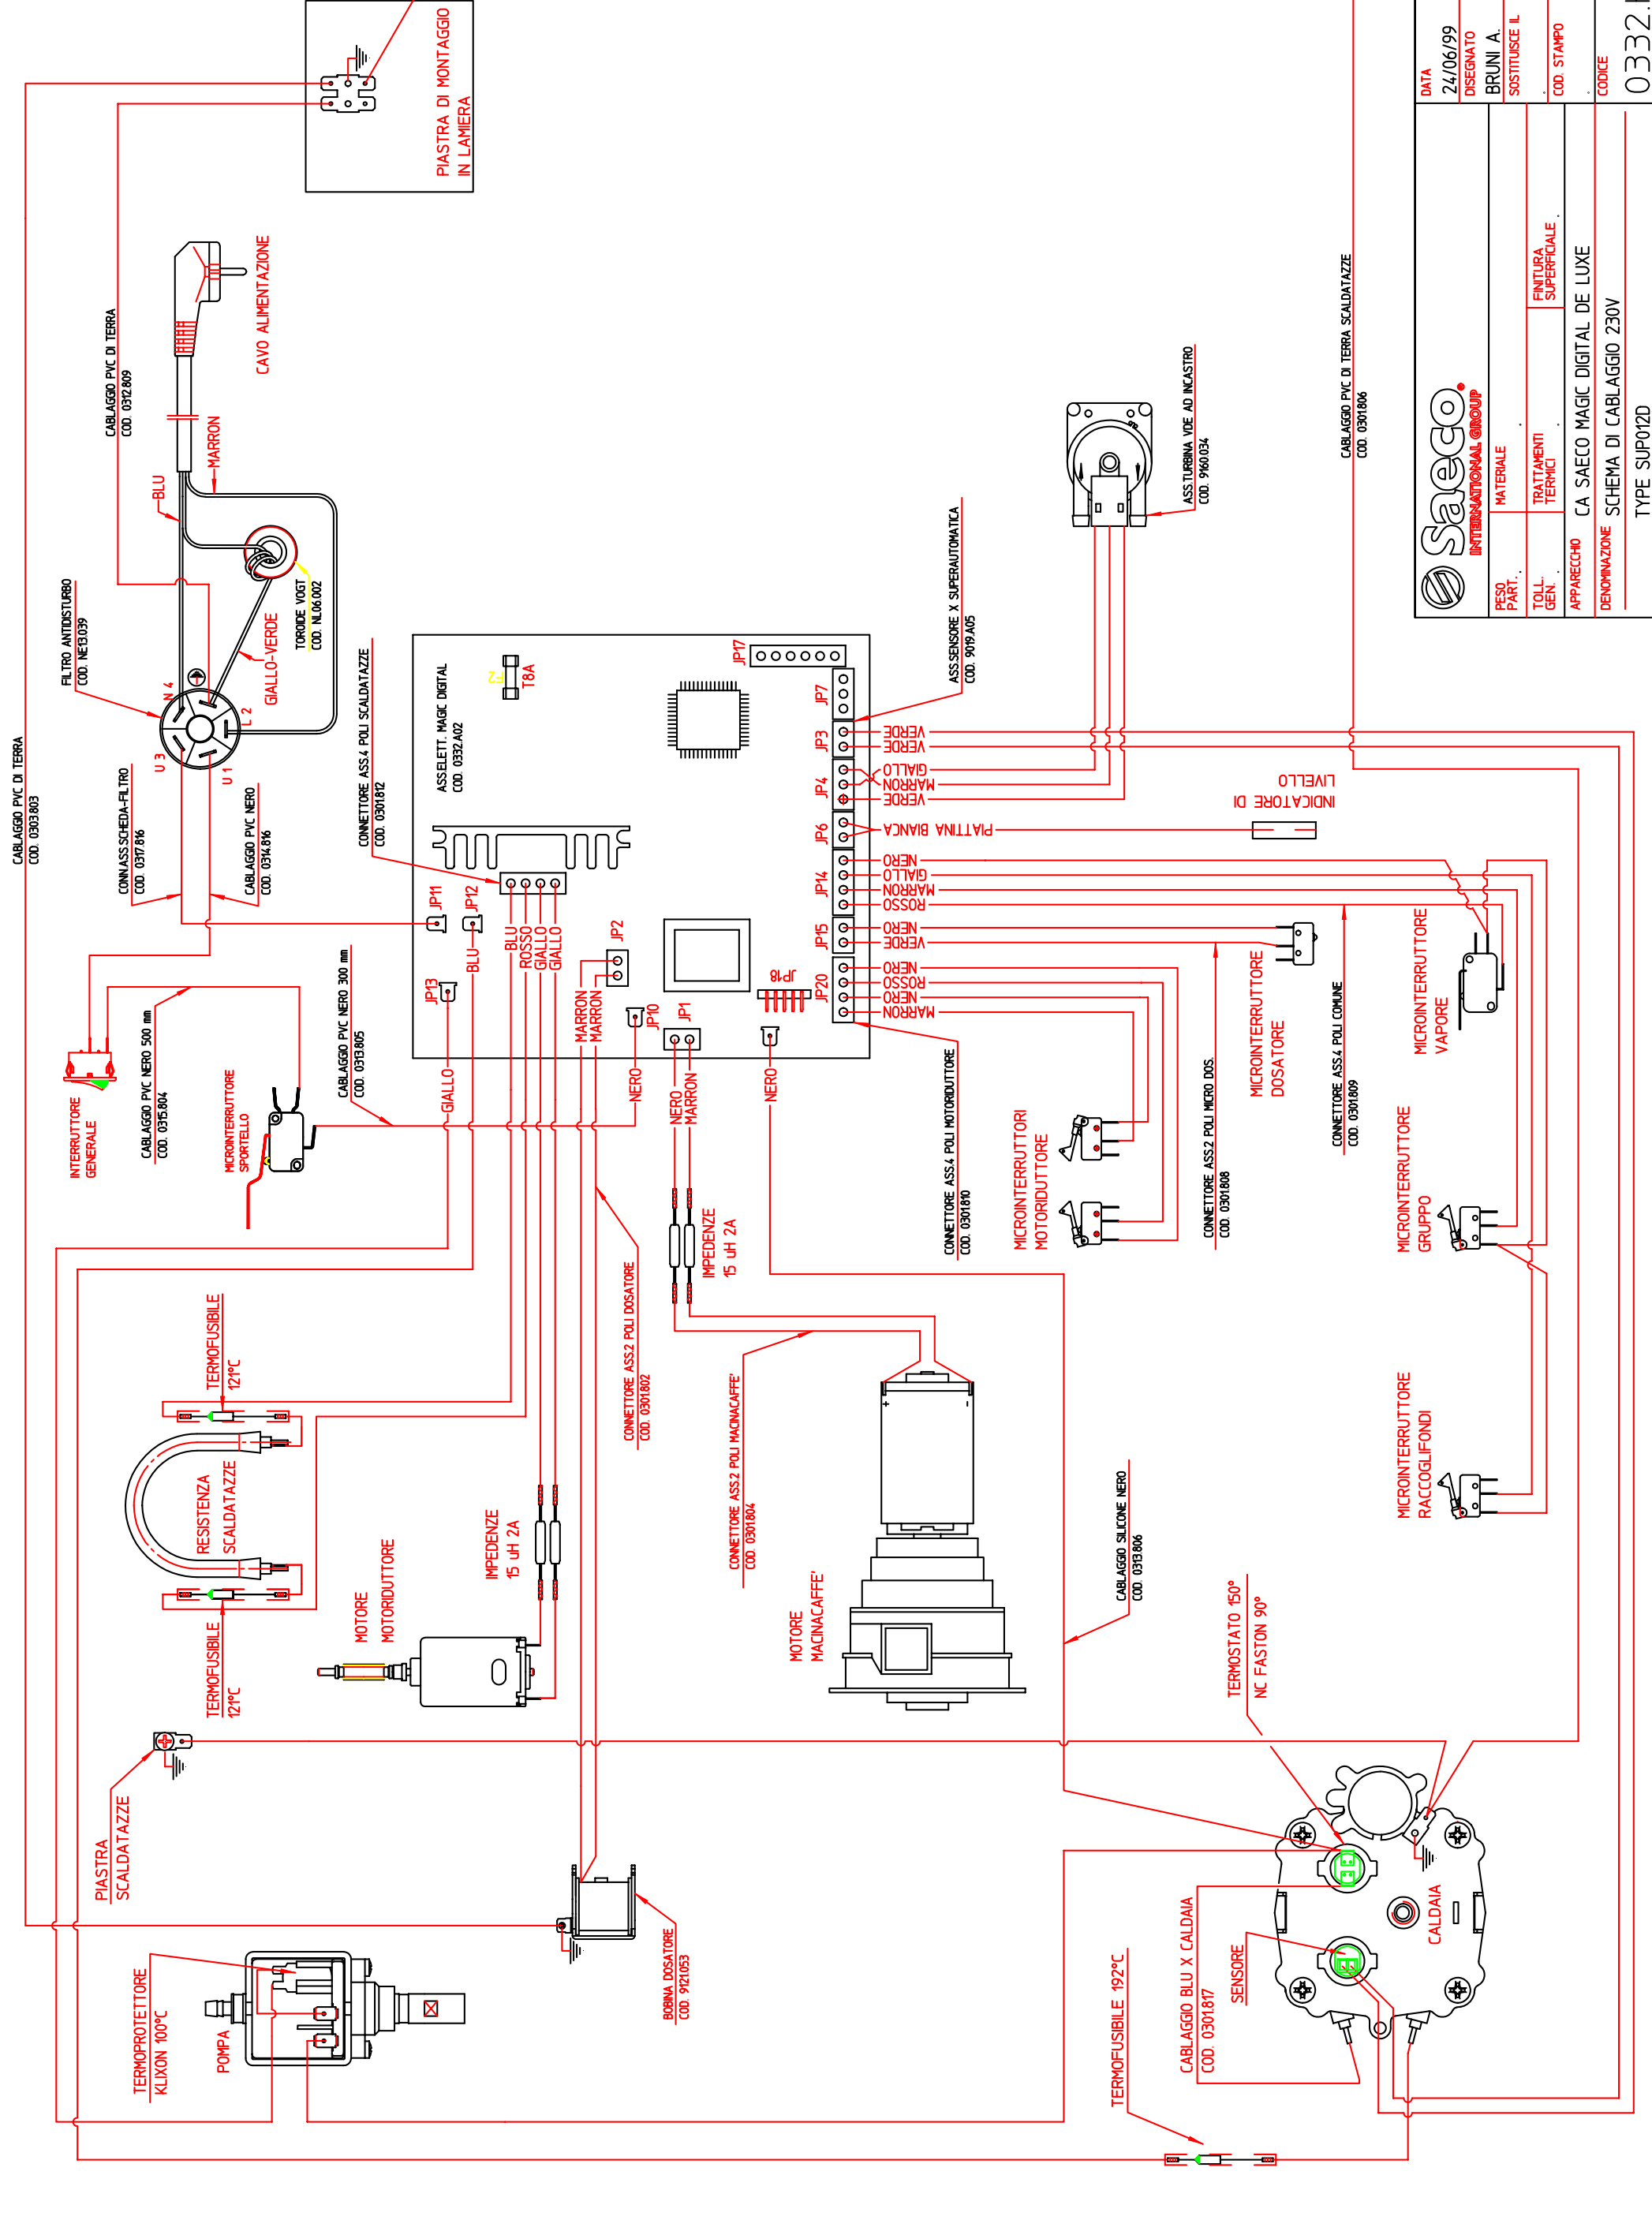

CABLAGGIO PVC DI TERRA
COD. 0301803

Saeco INTERNATIONAL GROUP		DATA	SCALA
PESO PART.	MATERIALE	24/06/99	---
TOLL. GEN.	TRATTAMENTI TECNICI	DESEGNATO	VERIF. / APPROV.
APPARECCHIO	CA SAECO MAGIC DIGITAL DE LUXE	BRUNI A.	SOSTITUITO DAL
DENOMINAZIONE	SCHEMA DI CABLAGGIO 230V	SOSTITUISCE IL	N° IMPR. N° MOD.
	TYPE SUP012D	COD. STAMPO	00
		CODICE	0332.H01