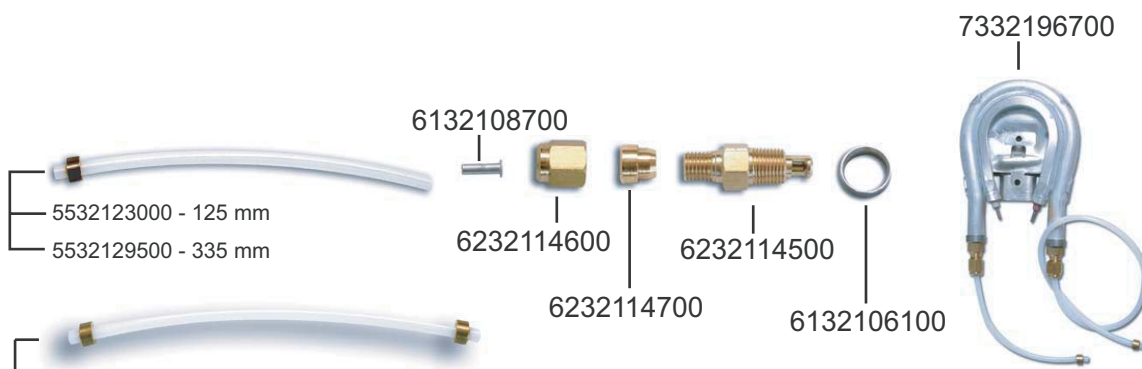

Oggetto: Ricambi aggiuntivi, non presenti in esploso, per tutte le macchine caffè automatiche
 Object: Additional spare parts, not available in exploded views for all automatic coffee makers

"INT" 230V

SETTEMBRE - SEPTEMBER 2008

EAM...

ESAM...

5532148800
Innesto Porta Micro + 3 O.R.

5532133900
Innesto Porta Micro + 3 O.R.

5332215100
Acc. per caffè-latte
Coffee-milk accessory

DESCRIZIONE/DESCRIPTION □ □ □ CODICE/CODE □ MODELLO/MODEL