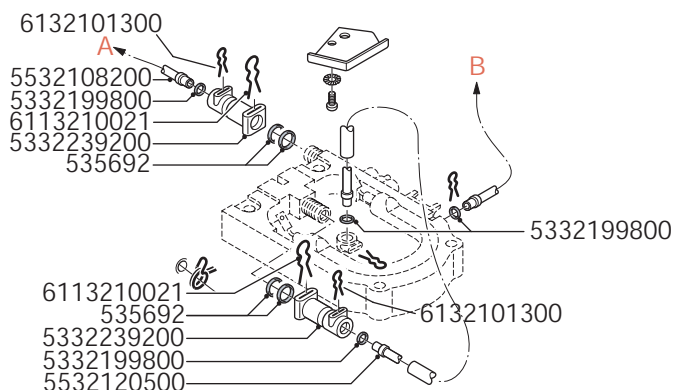

SETTEMBRE - SEPTEMBER 2008

EAM...

ESAM...

5532148800
Innesto Porta Micro + 3 O.R.

5532133900
Innesto Porta Micro + 3 O.R.

5332215100
Acc. per caffè-latte
Coffee-milk accessory

DESCRIZIONE/DESCRIPTION □ □ □ CODICE/CODE □ MODELLO/MODEL