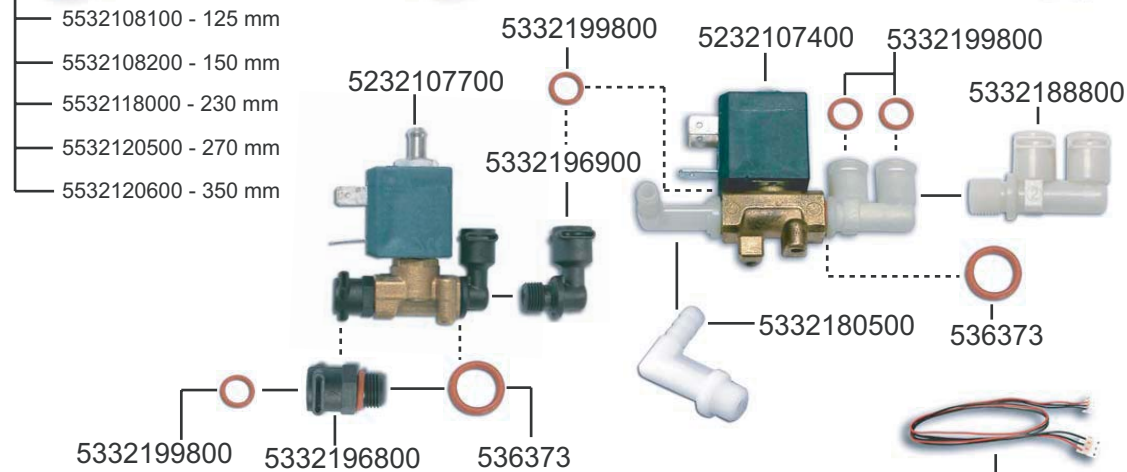

Oggetto: Ricambi aggiuntivi, non presenti in esploso, per tutte le macchine caffè automatiche
 Object: Additional spare parts, not available in exploded views for all automatic coffee makers

"INT" 230V

SETTEMBRE - SEPTEMBER 2008

EAM...

ESAM...

5532148800
Innesto Porta Micro + 3 O.R.

5532133900
Innesto Porta Micro + 3 O.R.

5332215100
Acc. per caffè-latte
Coffee-milk accessory

DESCRIZIONE/DESCRIPTION □ □ □ CODICE/CODE □ MODELLO/MODEL

NICCHIA CAPPUCCIN./NICHE FROTHER □	5332266000 □	ESAM 4500.B
NICCHIA CAPPUCCIN./NICHE FROTHER □	5332163800 □	ECA 14000 - ESAM 4000.B
NICCHIA CAPPUCCIN./NICHE FROTHER □	5332145700 □	ECA 13000 - 13200 - 12500 - ESAM 3000 - 3200 - 3100
NICCHIA CAPPUCCIN./NICHE FROTHER □	5332287800 □	ESAM 3350
NICCHIA CAPPUCCIN./NICHE FROTHER □	5332273300 □	ESAM 3600 - 3650 SILVER
NICCHIA CAPPUCCIN./NICHE FROTHER □	5332169900 □	ECA 133 - 134 - ESAM 3300 - 3400 SILVER
NICCHIA CAPPUCCIN./NICHE FROTHER □	5332179900 □	ESAM 3300 - 3400 SILVER USA
NICCHIA CAPPUCCIN./NICHE FROTHER □	5332186500 □	ECA 13500 - ESAM 3500 SILVER
NICCHIA CAPPUCCIN./NICHE FROTHER □	5313210021 □	ESAM 3500 SILVER
NICCHIA CAPPUCCIN./NICHE FROTHER □	5332214700 □	ESAM 3500 SILVER USA
NICCHIA CAPPUCCIN./NICHE FROTHER □	5332217000 □	ESAM 3500 SILVER
NICCHIA CAPPUCCIN./NICHE FROTHER □	5332164100 □	ECA 14300 - ESAM 4300
NICCHIA CAPPUCCIN./NICHE FROTHER □	5332205400 □	ECA 14500 - ESAM 4500
NICCHIA CAPPUCCIN./NICHE FROTHER □	5332203300 □	ECA14200 - 14400 - ESAM 4200 - 4400 □