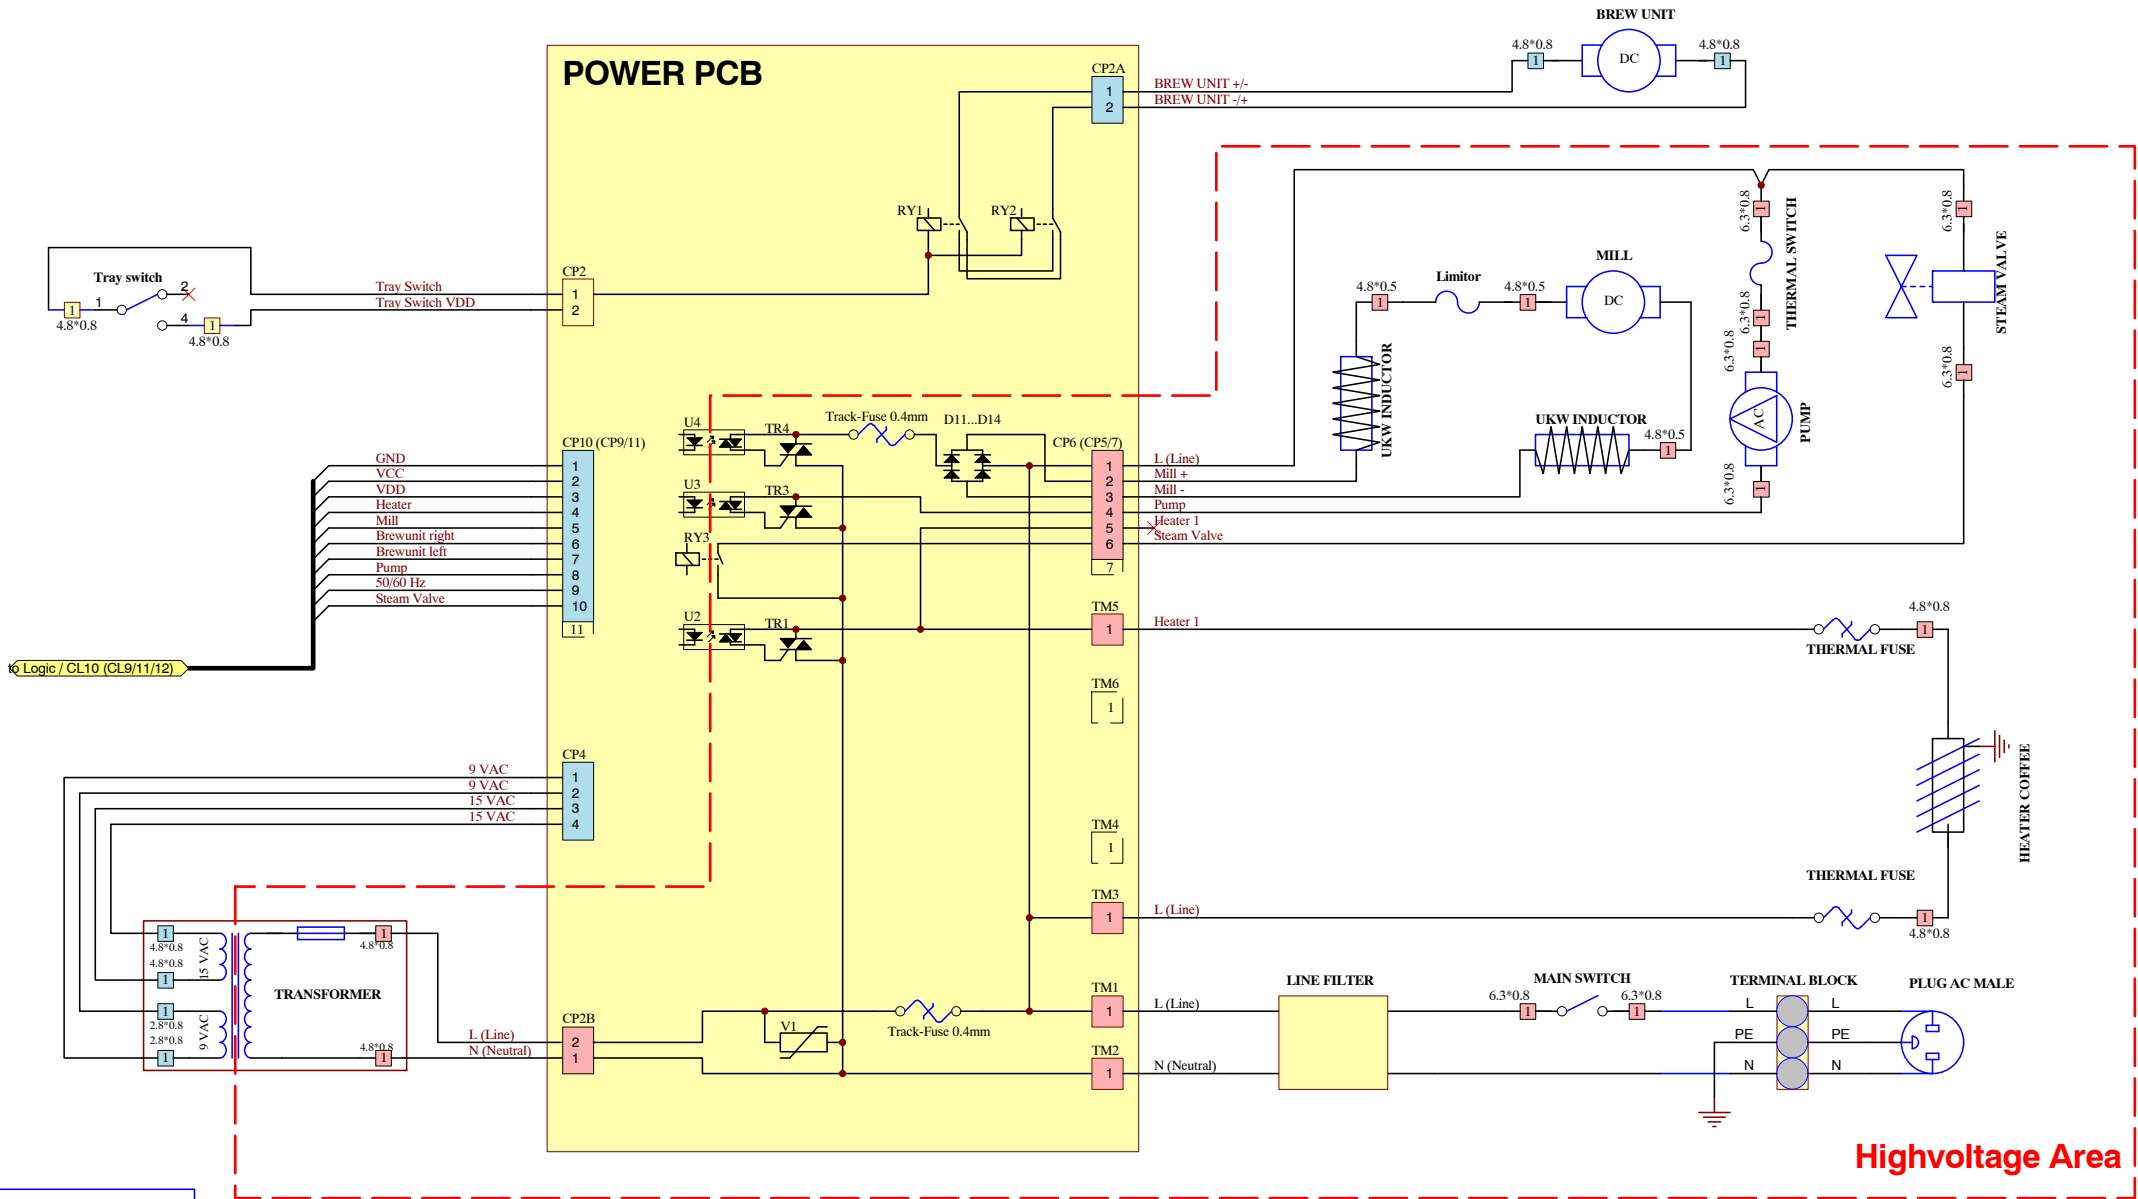

| | | |
|--|--------------|-----------|
| Document No. | Rev | Sheet-No. |
| 58300000122252 ASP EN A | | 1 |
| Material No. 678/679 220-240 V 50/60Hz | TK69./TCA68. | of 2 |
| | | KI02 |

Legend

| | |
|---|---------------------|
| 1 | I < 0.2A |
| 1 | I >= 0.2A, U < 48V |
| 1 | I >= 0.2A, U >= 48V |

| | | |
|--|--------------|-----------|
| Document No. | Rev | Sheet-No. |
| 58300000122252 ASP EN A | | 2 |
| Material No. 678/679 220-240V 50/60 Hz | TK69./TCA68. | of 2 |
| | | KI02 |